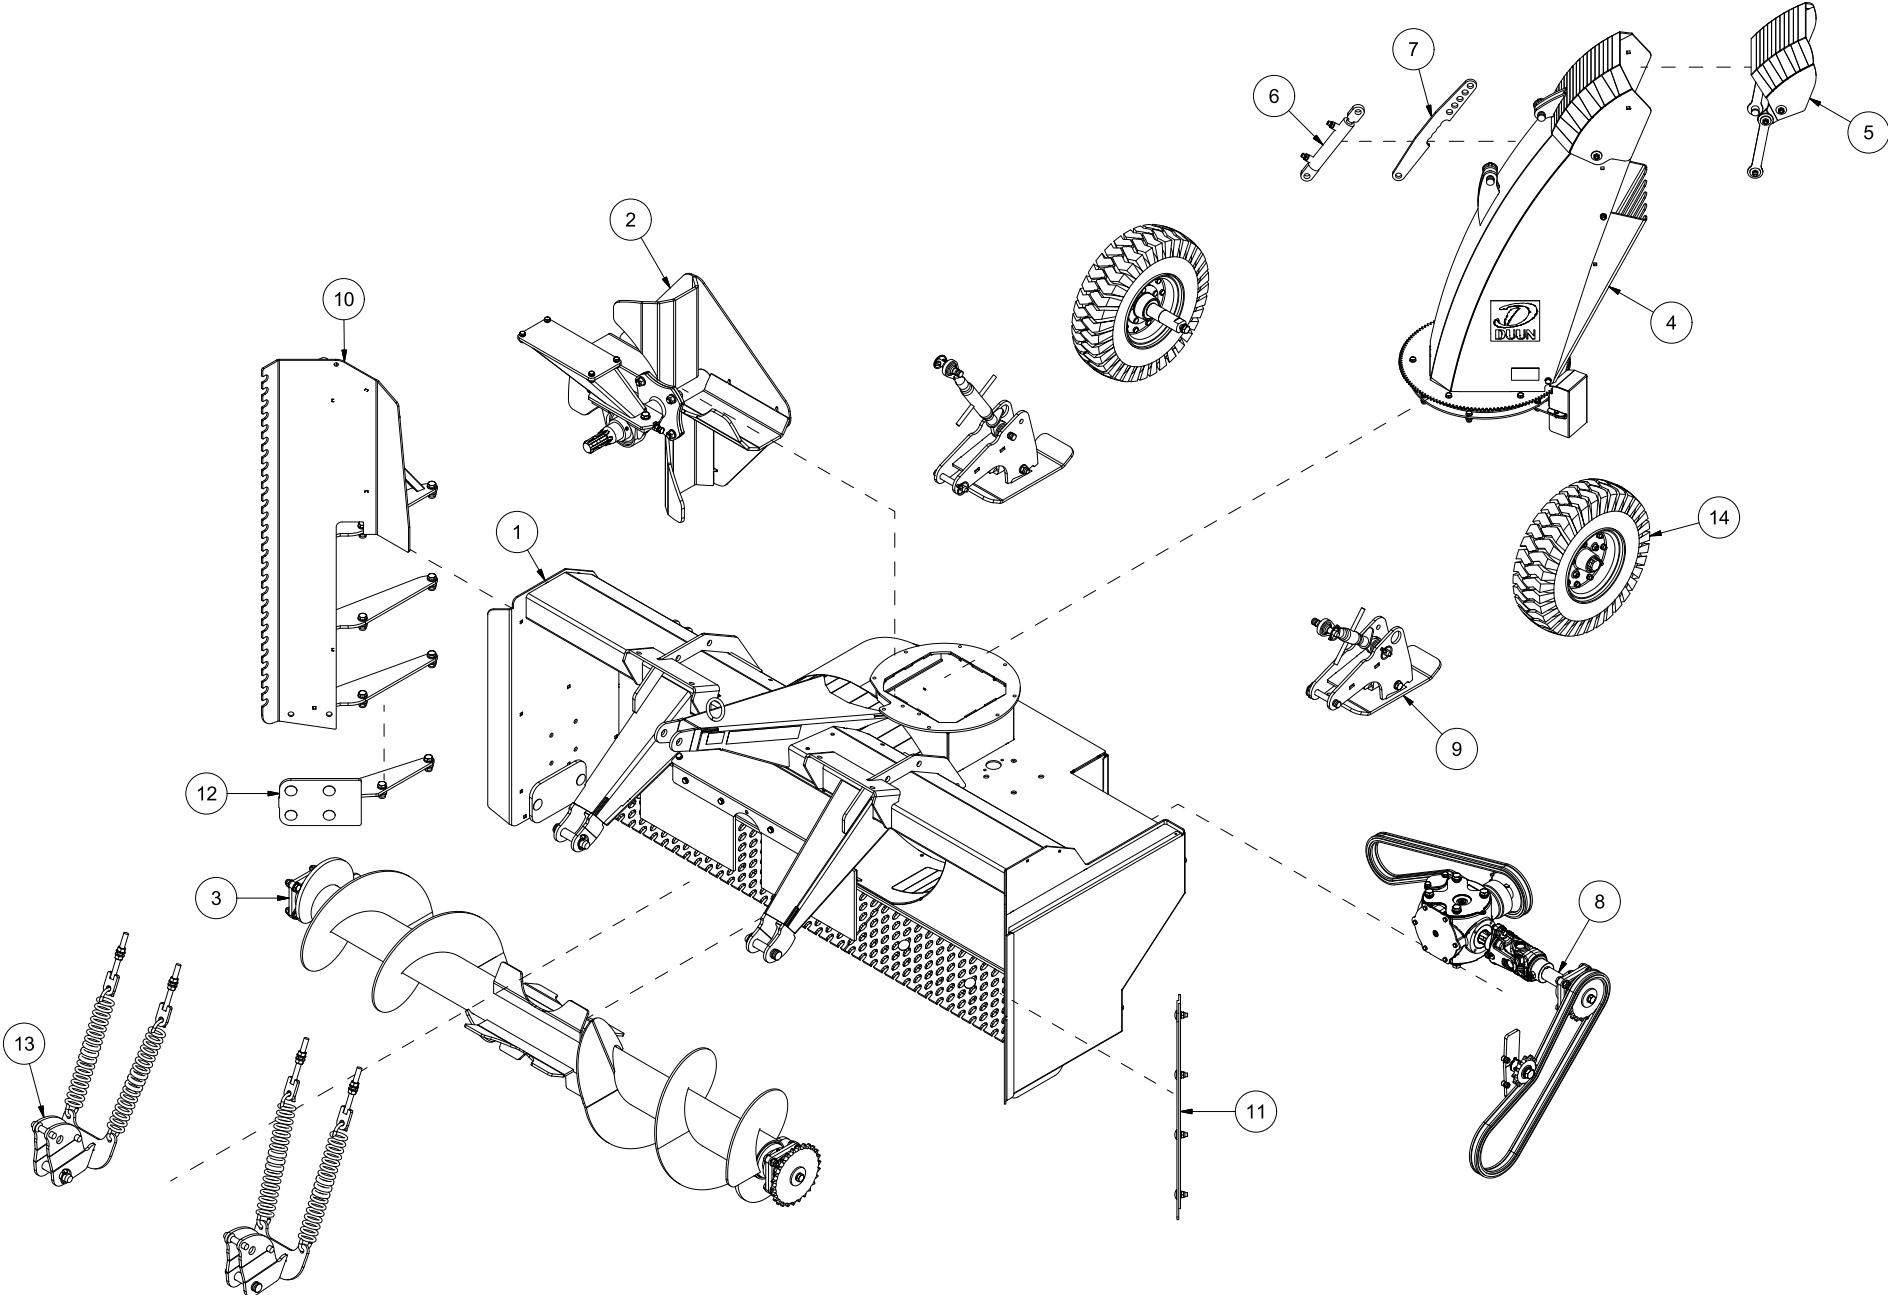

# TF240 Reseveredelskatalog

Serienummer: f.o.m. 150021 | t.o.m. 150049

INNHALDSFORTEGNELSE .....	2
25238001   SKROG OG DEKSLER .....	4
25238002   UTKASTERVIFTE.....	6
25238003   INNMATERSKRUE .....	8
25238004   UTKASTERTUT.....	10
25238005   NEDBREKSKLAFF .....	12
25238006   SYLINDER UTKASTERTUT .....	14
25238007   STAG UTKASTERTUT.....	16
25238008   GIRBOKS OG KJEDER .....	18
25238009   GLIDESKO.....	20
25238010   KANTSKJÆR HØYRE SIDE.....	22
25238011   SNØSAMLER VENSTRE SIDE .....	24
25238012   SLITESTÅL KANTSKJÆR .....	26
25238013   FJÆRUTLØSER.....	28
25238014   HJUL .....	30