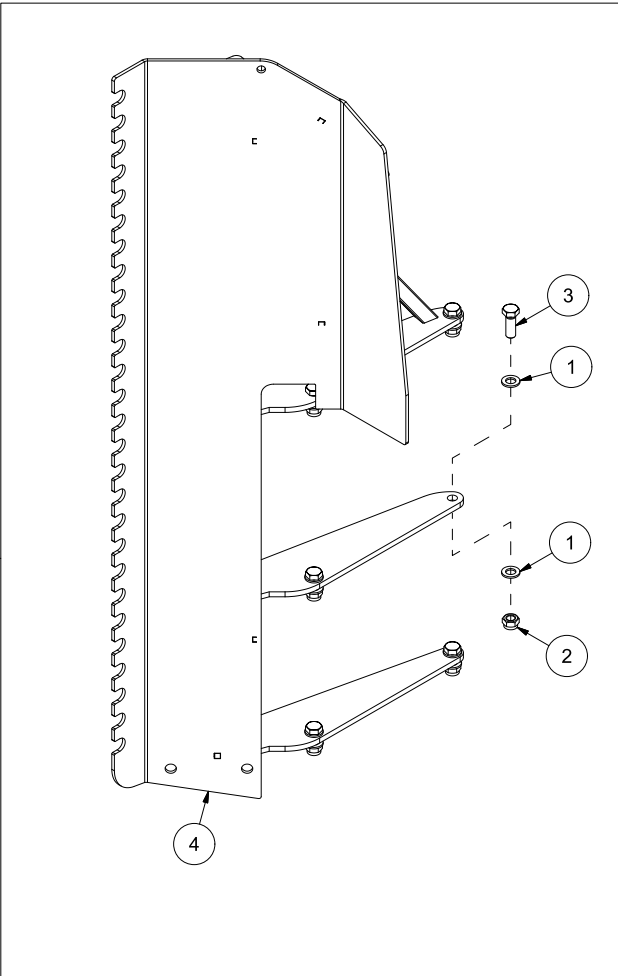

Pos	Ant	Artikkelnr	Beskrivelse
1	12	2531078	Underlagsskive M16 EIZn DIN 125
2	6	2483613	Lockingmutter M16 EIZn DIN 985
3	6	2422491	Sekskantskrue M16x45 EIZn 8.8 DIN 933
4	1	1252080	Kantskjær høyre side