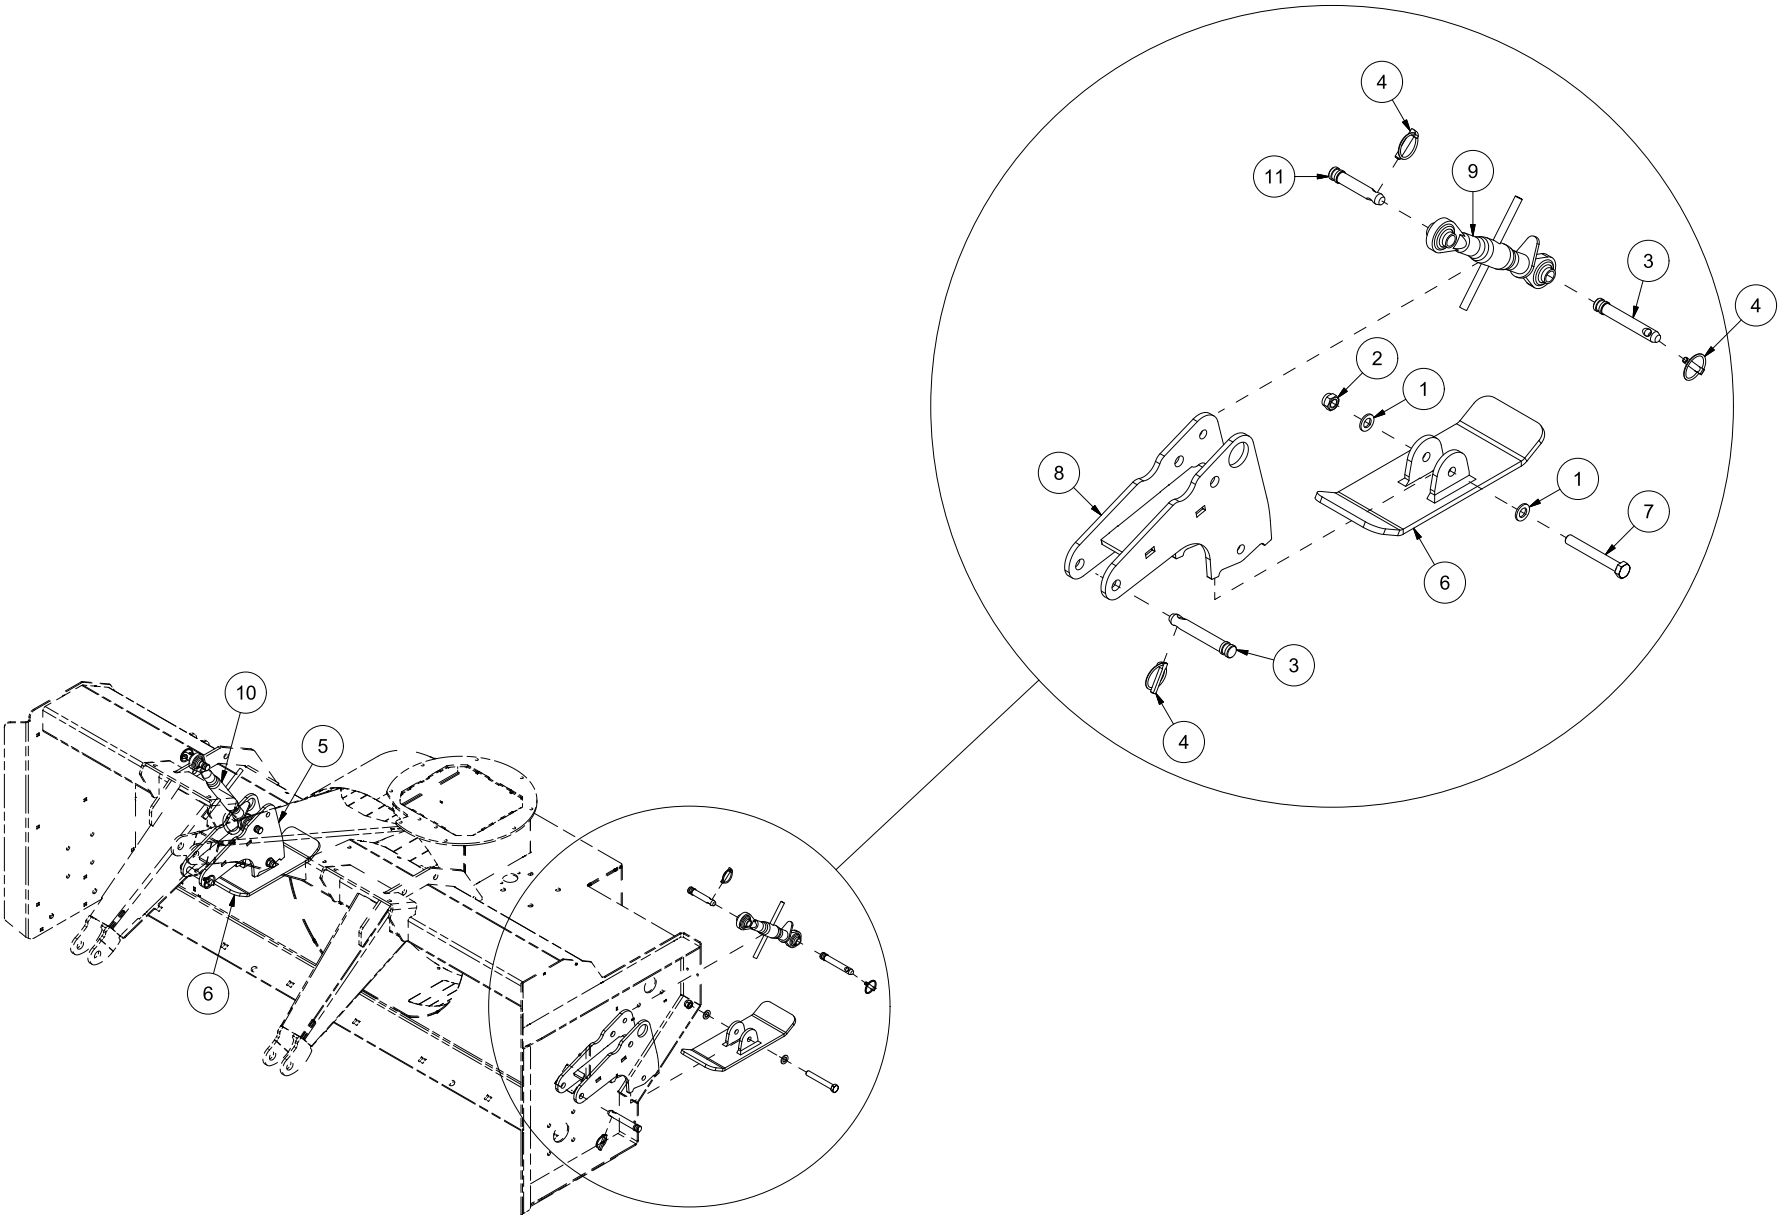

Pos	Ant	Artikkelnr	Beskrivelse
1	4	2531078	Underlagsskive M16 EIZn DIN 125
2	2	2483613	Lockingmutter M16 EIZn DIN 985
3	4	2526322	Toppstagbolt kat. 1 Ø19x97
4	6	2556142	Orepinne Ø10x40
5	1	1252131	Glideskoholder høyre
6	2	1252143	Glidesko venstre
7	2	2422504	Sekskantskrue M16x120 EIZn 8.8 DIN 931
8	1	1252132	Glideskoholder venstre
9	1	2551707	Toppstag - Strekkfisk 290mm
10	1	2551710	Toppstag - Strekkfisk 400mm
11	2	2526321	Toppstagbolt kat. 1 Ø19x70