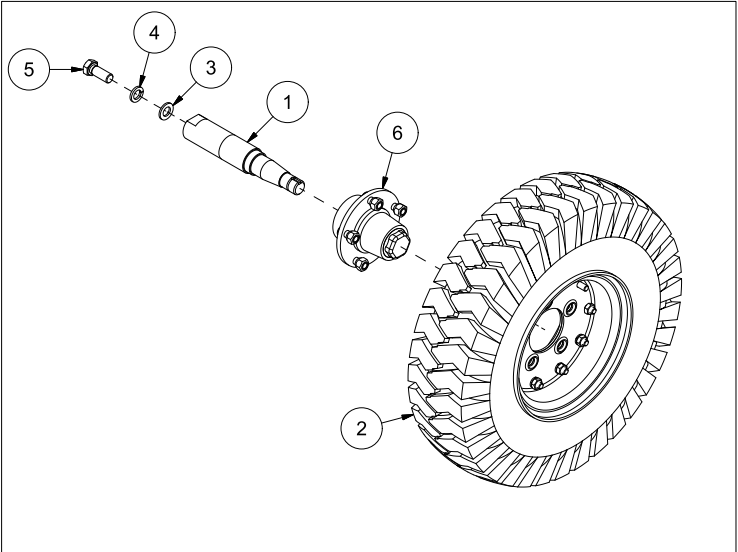

Pos	Ant	Artikkelnr	Beskrivelse
1	2	1252133	Akseltapp for hjul
2	2	2941520	Hjul 6.00x9 10L Kompl. m/felg
3	2	2531078	Underlagsskive M16 EIZn DIN 125
4	2	2534078	Fjærskive M16 EIZn DIN 127
5	2	2422489	Sekskantskrue M16x40 EIZn 8.8 DIN 933
6	2	2941621	Nav nr.21 uten akseltapp