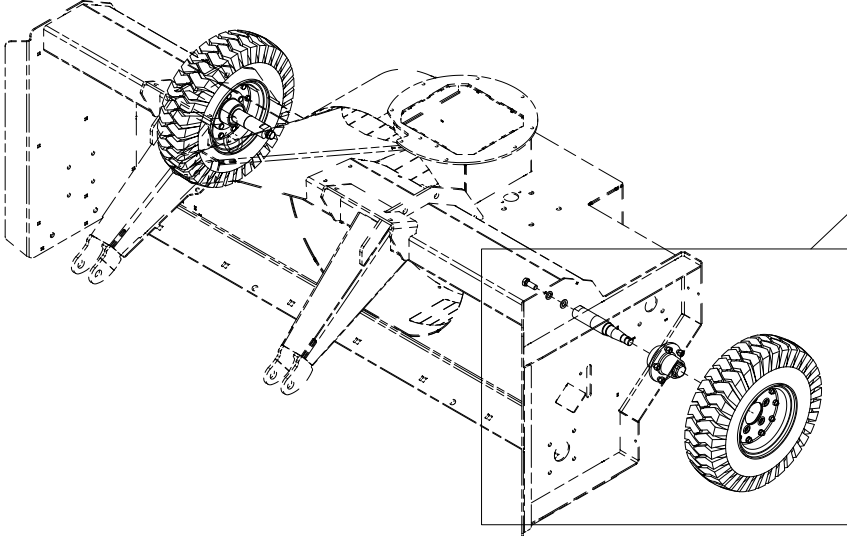

Pos	Ant	Artikkelnr	Beskrivelse
1	2	1252133	Akseltapp for hjul
2	2	2941520	Hjul 6.00x9 10L Kompl. m/felg
3	2	2531078	Underlagsskive M16 EIZn DIN 125
4	2	2534078	Fjærskive M16 EIZn DIN 127
5	2	2422489	Sekskantskrue M16x40 EIZn 8.8 DIN 933
6	2	2941621	Nav nr.21 uten akseltapp