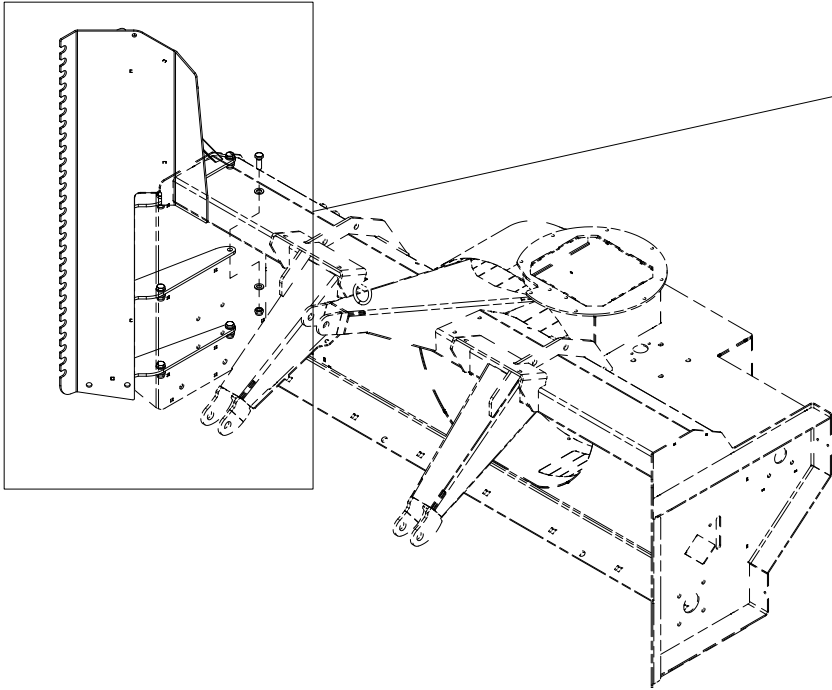

Pos	Ant	Artikkelnr	Beskrivelse
1	12	2531078	Underlagsskive M16 EIZn DIN 125
2	6	2483613	Lockingmutter M16 EIZn DIN 985
3	6	2422491	Sekskantskrue M16x45 EIZn 8.8 DIN 933
4	1	1252080	Kantskjær høyre side