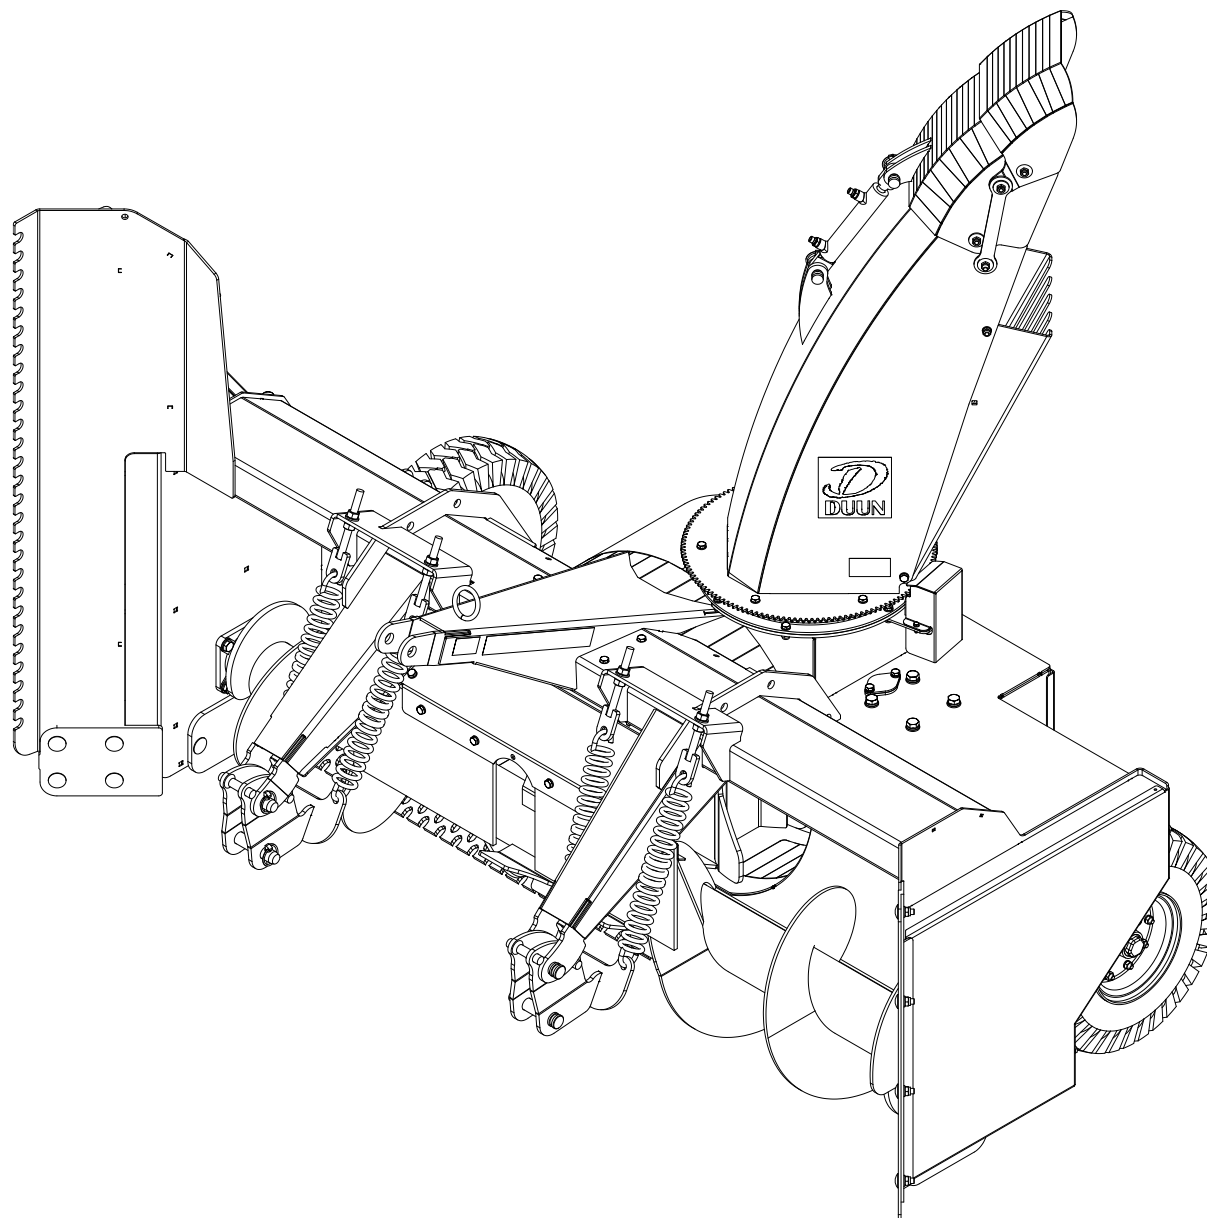

# TF240 Reseveredelskatalog

Serienummer: f.o.m. 150021 | t.o.m. 150049

INNHALDSFORTEGNELSE .....	2
25238001   SKROG OG DEKSLER .....	4
25238002   UTKASTERVIFTE.....	6
25238003   INNMATERSKRUE .....	8
25238004   UTKASTERTUT.....	10
25238005   NEDBREKSKLAFF .....	12
25238006   SYLINDER UTKASTERTUT .....	14
25238007   STAG UTKASTERTUT.....	16
25238008   GIRBOKS OG KJEDER .....	18
25238009   GLIDESKO.....	20
25238010   KANTSKJÆR HØYRE SIDE.....	22
25238011   SNØSAMLER VENSTRE SIDE .....	24
25238012   SLITESTÅL KANTSKJÆR .....	26
25238013   FJÆRUTLØSER.....	28
25238014   HJUL .....	30