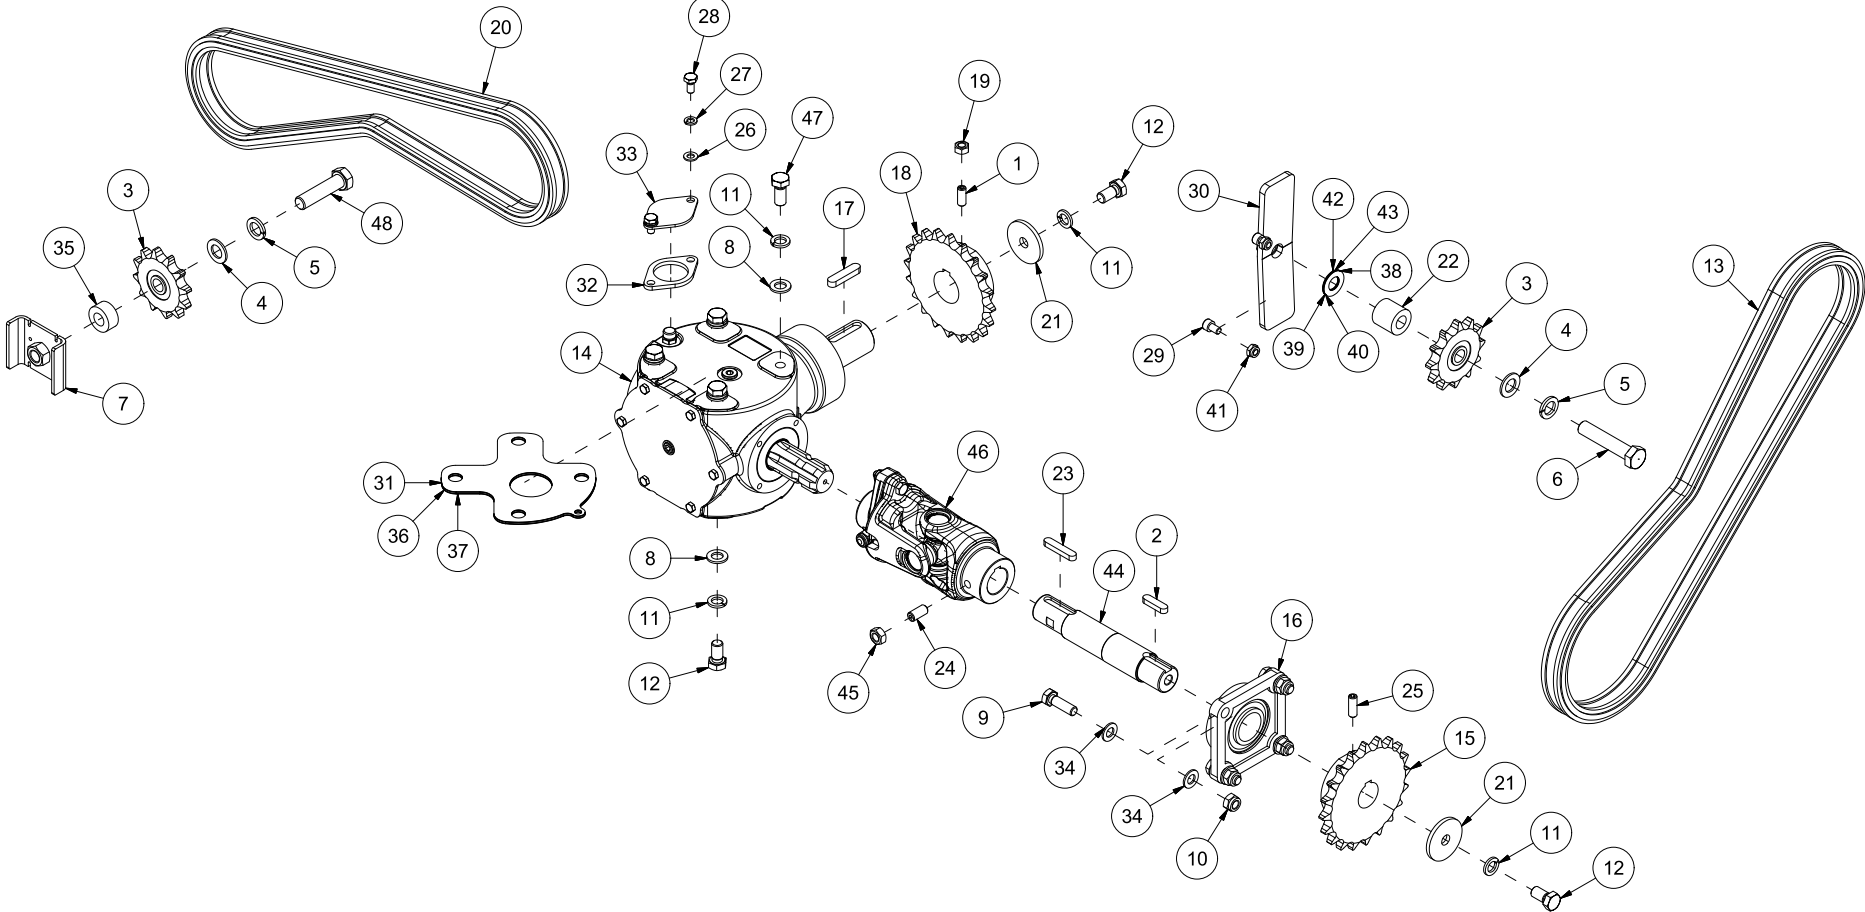

Pos	Ant	Artikkelnr	Beskrivelse
1	1	2955362	Sylinder 32x20x125 H20H20
2	2	2957754	Ansatsnippel GEK BSP 1/4" L10 ED

Pos	Ant	Artikkelnr	Beskrivelse
1	1	1252058	Stag for utløpsklaff

Pos	Ant	Artikkelnr	Beskrivelse
1	1	2473348	Gjengestift hul M12x30 EIZn DIN 916
2	1	2115160	Passkile 12x8 L45 St DIN 6885A
3	2	2954120	Kjedestrammehjul 1" 12 t
4	2	2531086	Underlagsskive M20 EIZn DIN 125
5	2	2534086	Fjærskive M20 EIZn DIN 127
6	1	2422583	Sekskantskrue M20x100 EIZn 8.8 DIN 931
7	1	1252090	Mutterplate
8	8	2531078	Underlagsskive M16 EIZn DIN 125
9	4	2422400	Sekskantskrue M14x45 EIZn 8.8 DIN 933
10	4	2483612	Lockingmutter M14 EIZn DIN 985
11	10	2534078	Fjærskive M16 EIZn DIN 127
12	6	2422485	Sekskantskrue M16x30 EIZn 8.8 DIN 933
13	1	2963124	Rullekjede 1" 67 ledd
14	1	2961118	Girboks
15	1	2964222	Kjedehjul z=20 ø=40
16	1	2954174	Flenslager UCF 209 45mm
17	1	2115176	Passkile 14x9 L60 St DIN 6885A
18	1	2964223	Kjedehjul z=20 ø=50
19	1	2481611	Sekskantmutter M12 EIZn DIN 934
20	1	2963118	Rullekjede 1" 65 ledd
21	2	1251340	Endeplate
22	1	1252083	Hylse for strammehjul
23	1	2114165	Passkile 12x8 L60 St DIN 6885A
24	1	2473386	Gjengestift hul M14x30 St DIN 916
25	1	2473350	Gjengestift hul M12x35 St DIN 916
26	2	2531060	Underlagsskive M10 EIZn DIN 125
27	2	2534060	Fjærskive M10 EIZn DIN 127
28	2	2422295	Sekskantskrue M10x20 EIZn 8.8 DIN 933
29	2	2477290	Unbrako sylinderskrue M10x16 EIZn DIN 912
30	1	12523026	Mutterplate
31	1	12523025	Shims girboks 4 mm
32	1	12523027	Lokk underdel
33	1	12523028	Lokk
34	8	2531072	Underlagsskive M14 EIZn DIN 125
35	1	1252283	Hylse
36	1	12523038	Shims girboks 3 mm
37	1	12523039	Shims girboks 2 mm
38	1	12523040	Shims Ø21/40x1,0
39	1	12523041	Shims Ø21/40x0,7
40	1	12523042	Shims Ø21/40x0,5
41	2	2483610	Lockingmutter M10 EIZn DIN 985
42	1	12523044	Shims Ø21/40x3,0