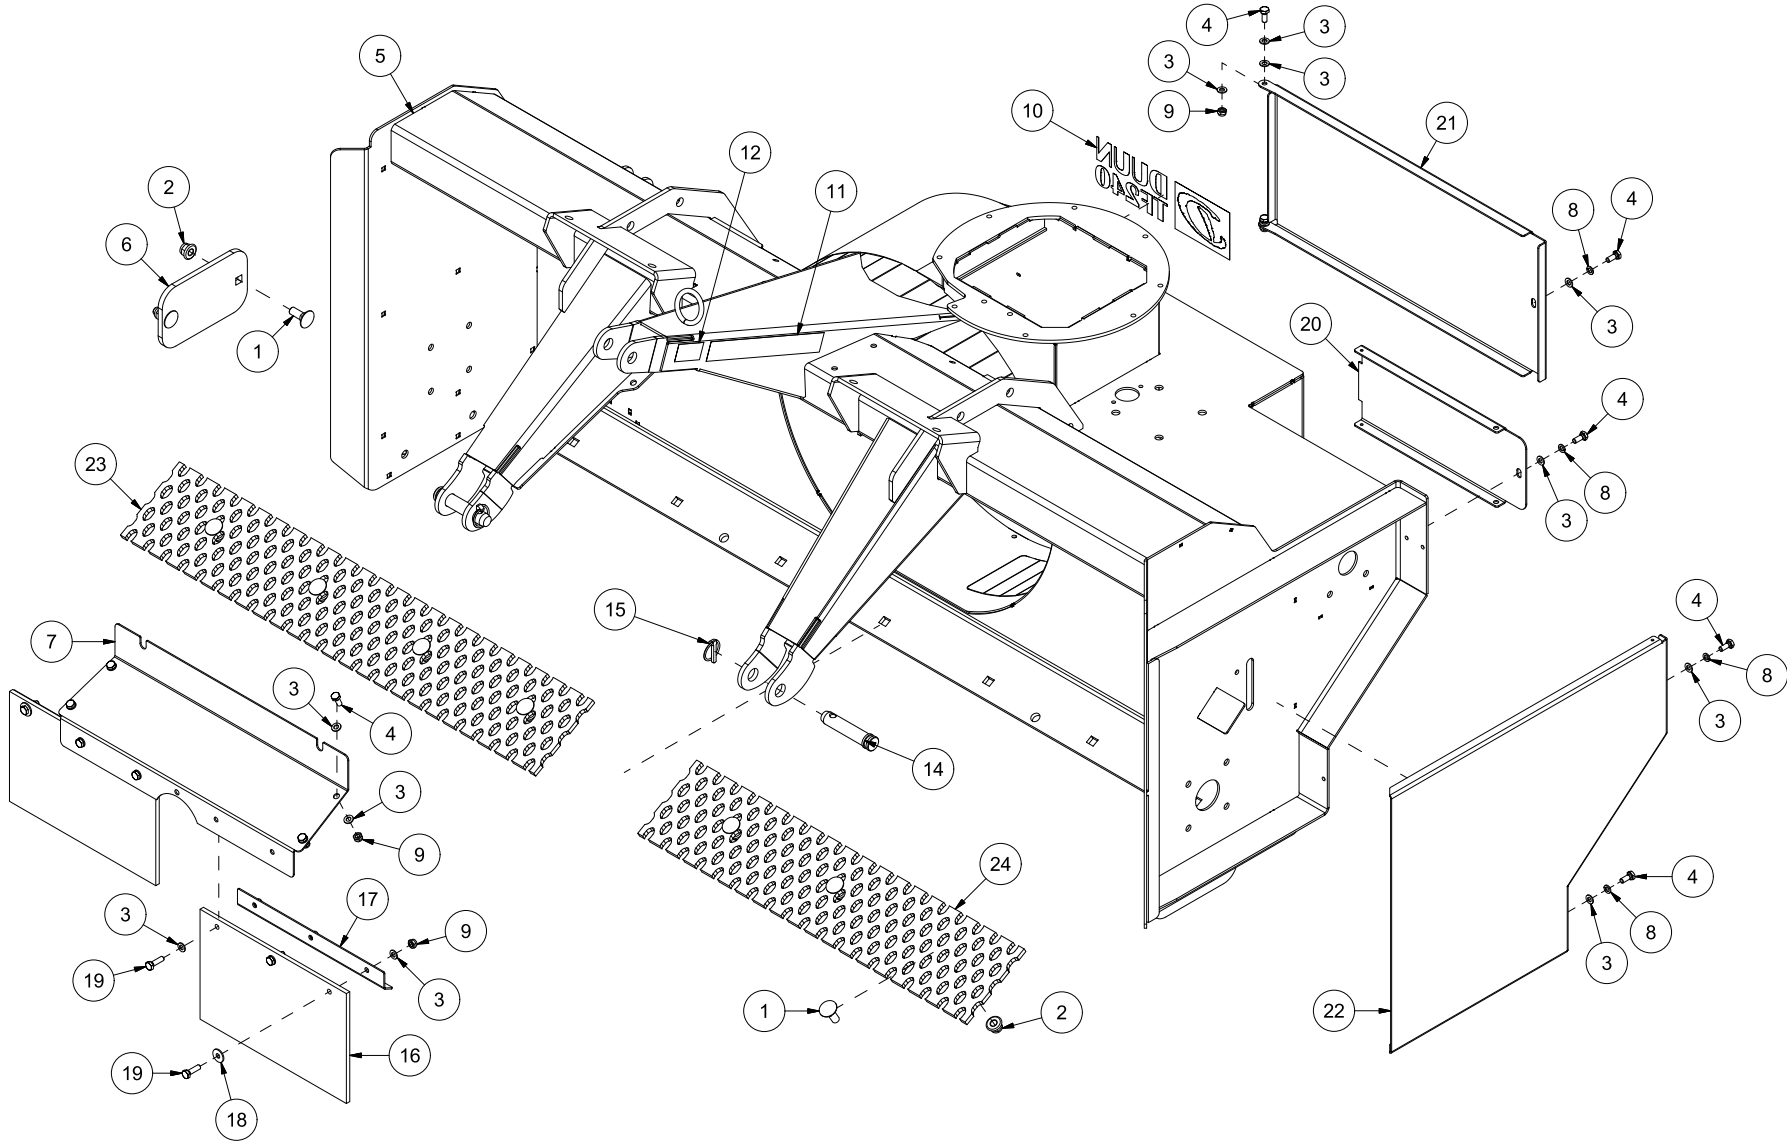

# TF240 Reseveredelskatalog

Serienummer: f.o.m. 150021 | t.o.m. 150049

INNHALDSFORTEGNELSE .....	2
25238001   SKROG OG DEKSLER .....	4
25238002   UTKASTERVIFTE.....	6
25238003   INNMATERSKRUE .....	8
25238004   UTKASTERTUT.....	10
25238005   NEDBREKSKLAFF .....	12
25238006   SYLINDER UTKASTERTUT .....	14
25238007   STAG UTKASTERTUT.....	16
25238008   GIRBOKS OG KJEDER .....	18
25238009   GLIDESKO.....	20
25238010   KANTSKJÆR HØYRE SIDE.....	22
25238011   SNØSAMLER VENSTRE SIDE .....	24
25238012   SLITESTÅL KANTSKJÆR .....	26
25238013   FJÆRUTLØSER.....	28
25238014   HJUL .....	30