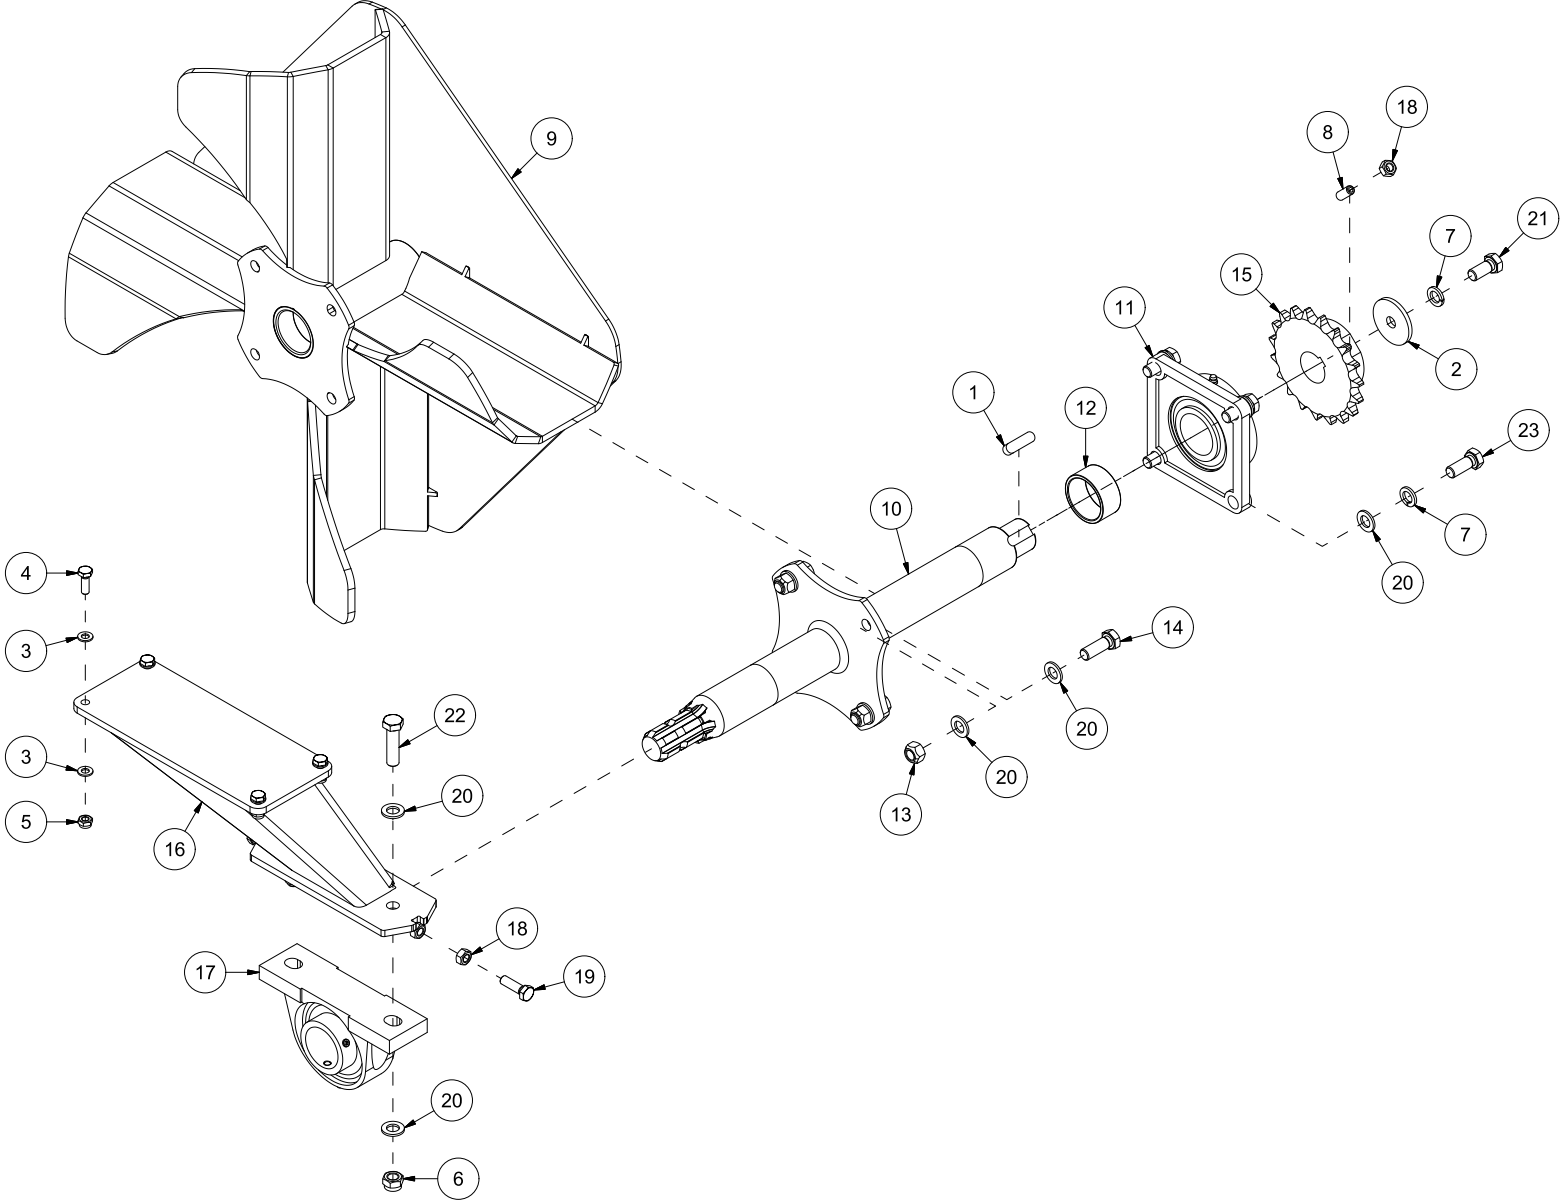

# TF240 Reseveredelskatalog

Serienummer: f.o.m. 150021 | t.o.m. 150049

INNHALDSFORTEGNELSE .....	2
25238001   SKROG OG DEKSLER .....	4
25238002   UTKASTERVIFTE.....	6
25238003   INNMATERSKRUE .....	8
25238004   UTKASTERTUT.....	10
25238005   NEDBREKSKLAFF .....	12
25238006   SYLINDER UTKASTERTUT .....	14
25238007   STAG UTKASTERTUT.....	16
25238008   GIRBOKS OG KJEDER .....	18
25238009   GLIDESKO.....	20
25238010   KANTSKJÆR HØYRE SIDE.....	22
25238011   SNØSAMLER VENSTRE SIDE .....	24
25238012   SLITESTÅL KANTSKJÆR .....	26
25238013   FJÆRUTLØSER.....	28
25238014   HJUL .....	30

Pos	Ant	Artikkelnr	Beskrivelse
1	11	2344491	Låseskrue M16x45 EIZn 8.8 DIN 603
2	11	2489175	Lockingmutter med flens M16 EIZn DIN 6926
3	28	2531060	Underlagsskive M10 EIZn DIN 125
4	10	2422297	Sekskantskrue M10x25 EIZn 8.8 DIN 933
5	1	12523001	TF240 Skrog
6	2	1252496	Slitestål, kant
7	1	12523016	Deksel over innmaterskrue
8	4	2534060	Fjærskive M10 EIZn DIN 127
9	12	2483610	Lockingmutter M10 EIZn DIN 985
10	1	2935117	Klebemerke TF240 394x120
11	1	2935121	Klebemerke 45x309 Snøfres 540 rpm samleskilt
12	1	2935063	Klebemerke 68x40 CE
14	2	2551730	Trekkarmsbolt kat. 2 Ø28x95
15	2	2556142	Orepinne Ø10x40
16	2	2222140	Skvettlapp
17	2	12523024	Klemlist
18	2	2533060	Karosseriskive M10 EIZn DIN 9021
19	6	2422301	Sekskantskrue M10x35 EIZn 8.8 DIN 933
20	1	12523029	Deksel bak side
21	1	12523030	Deksel bak
22	1	12523031	Deksel side
23	1	2112242	Slitestål perforert 11x200x1220
24	1	12523035	Slitestål perforert 12x200x962