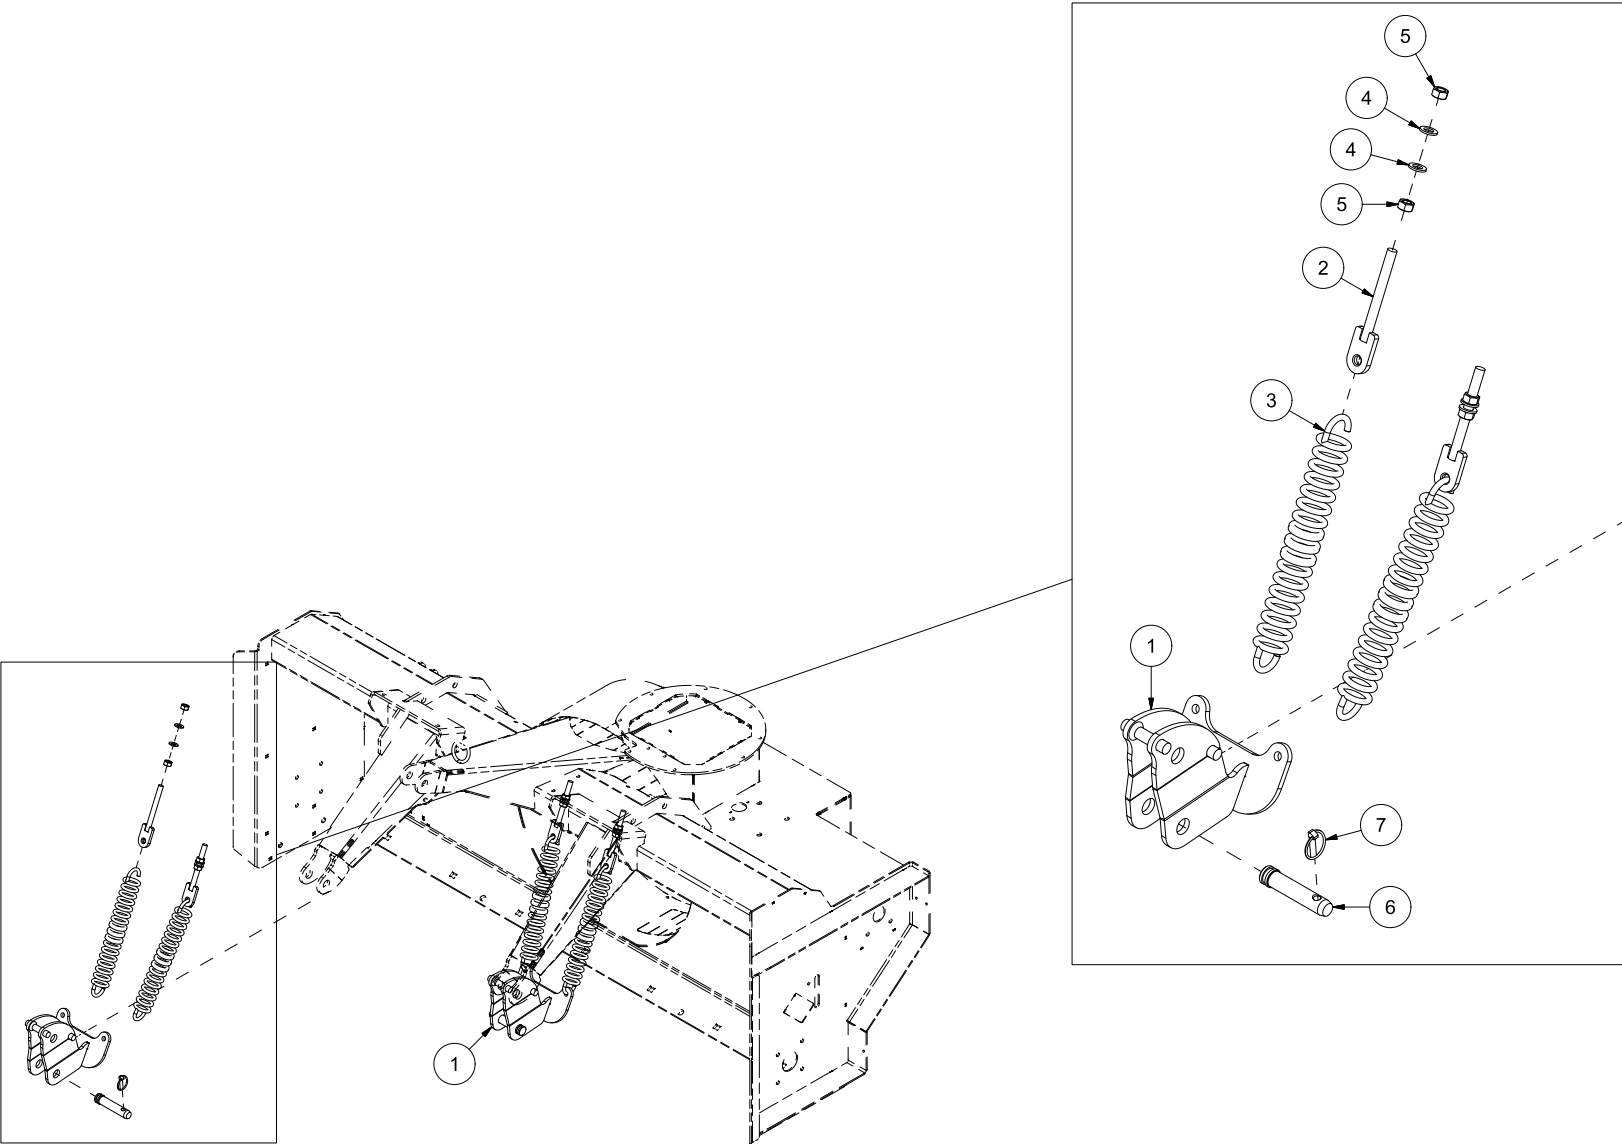

Pos	Ant	Artikkelnr	Beskrivelse
1	2	1252065	Brakett for fjærtløser
2	4	1252073	Strammeskruer
3	4	1252136	Fjær for fjærtløser
4	8	2531078	Underlagsskive M16 EIZn DIN 125
5	8	2481613	Sekskantmutter M16 EIZn DIN 934
6	2	2551730	Trekkarmsbolt kat. 2 Ø28x95
7	2	2556142	Orepinne Ø10x40