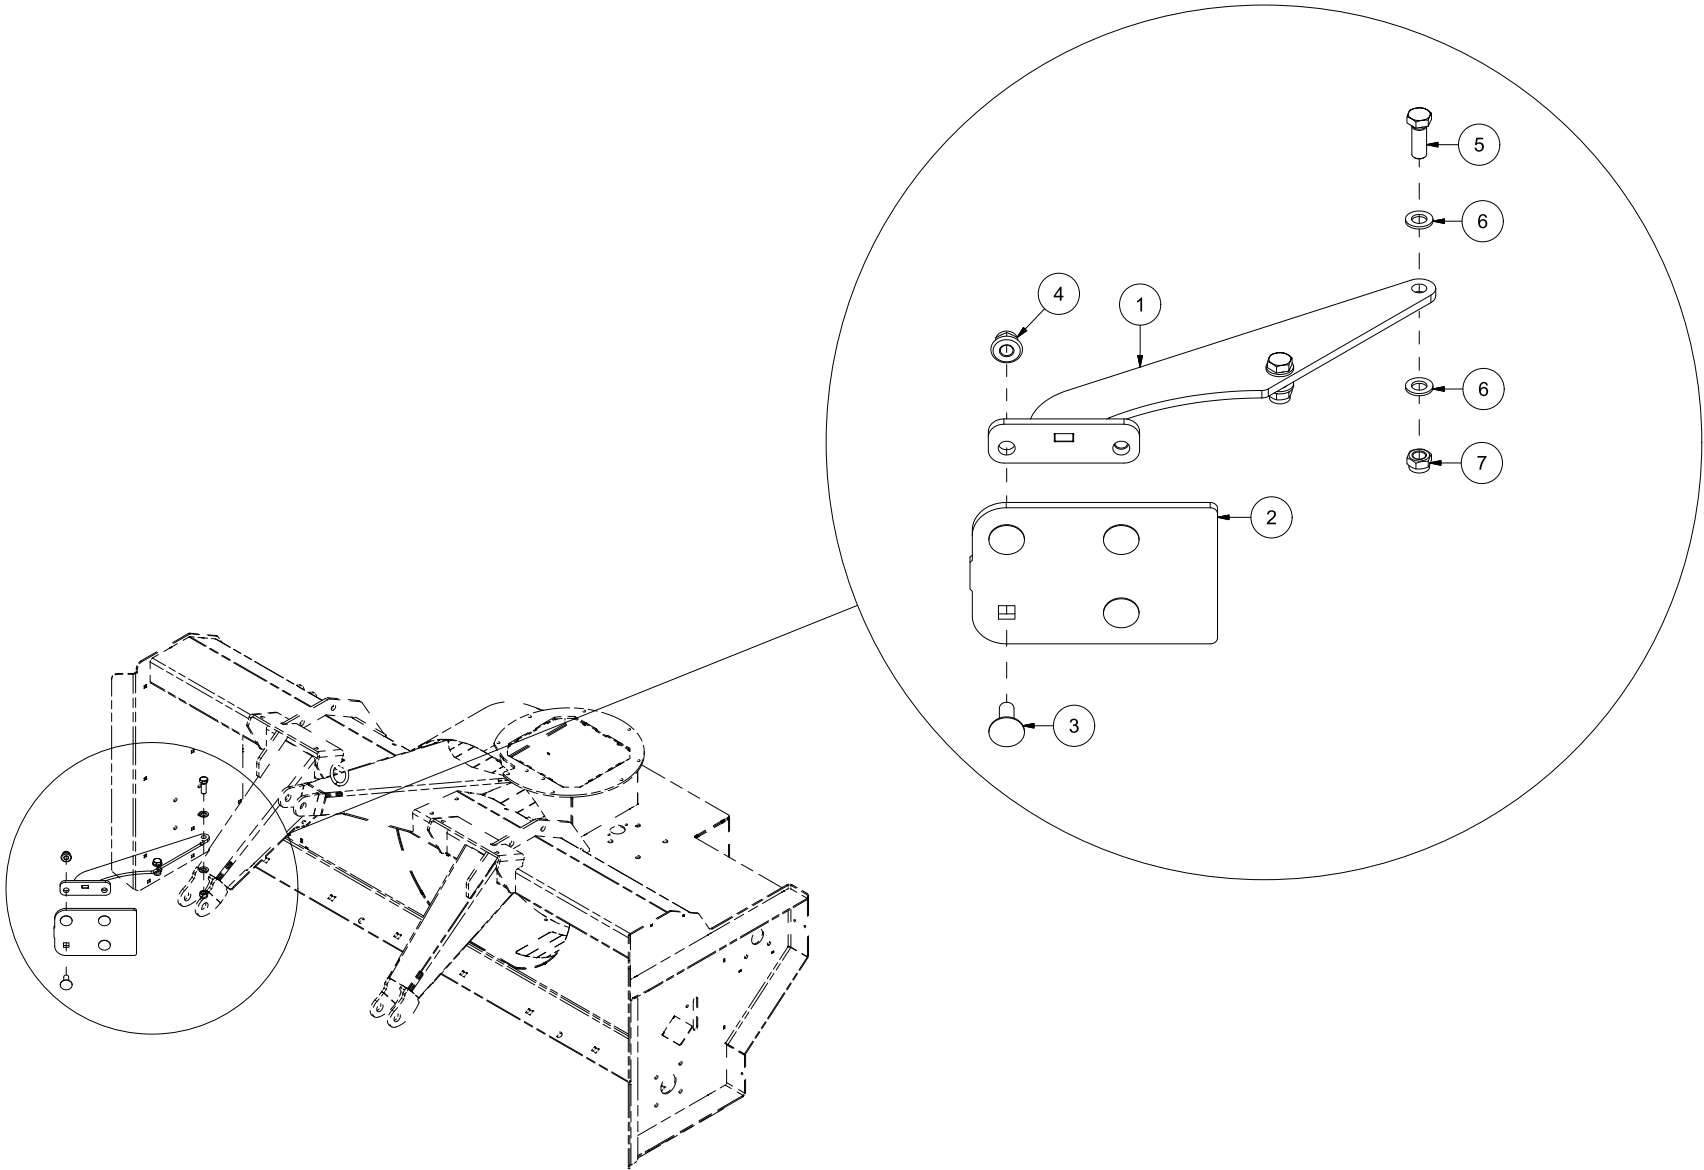

Pos	Ant	Artikkelnr	Beskrivelse
1	1	12523034	Brakett slitestål kantskjær
2	1	1252095	Slitestål på kantskjær
3	4	2344491	Låseskrue M16x45 EIZn 8.8 DIN 603
4	4	2489175	Lockingmutter med flens M16 EIZn DIN 6926
5	2	2422491	Sekskantskrue M16x45 EIZn 8.8 DIN 933
6	4	2531078	Underlagsskive M16 EIZn DIN 125
7	2	2483613	Lockingmutter M16 EIZn DIN 985