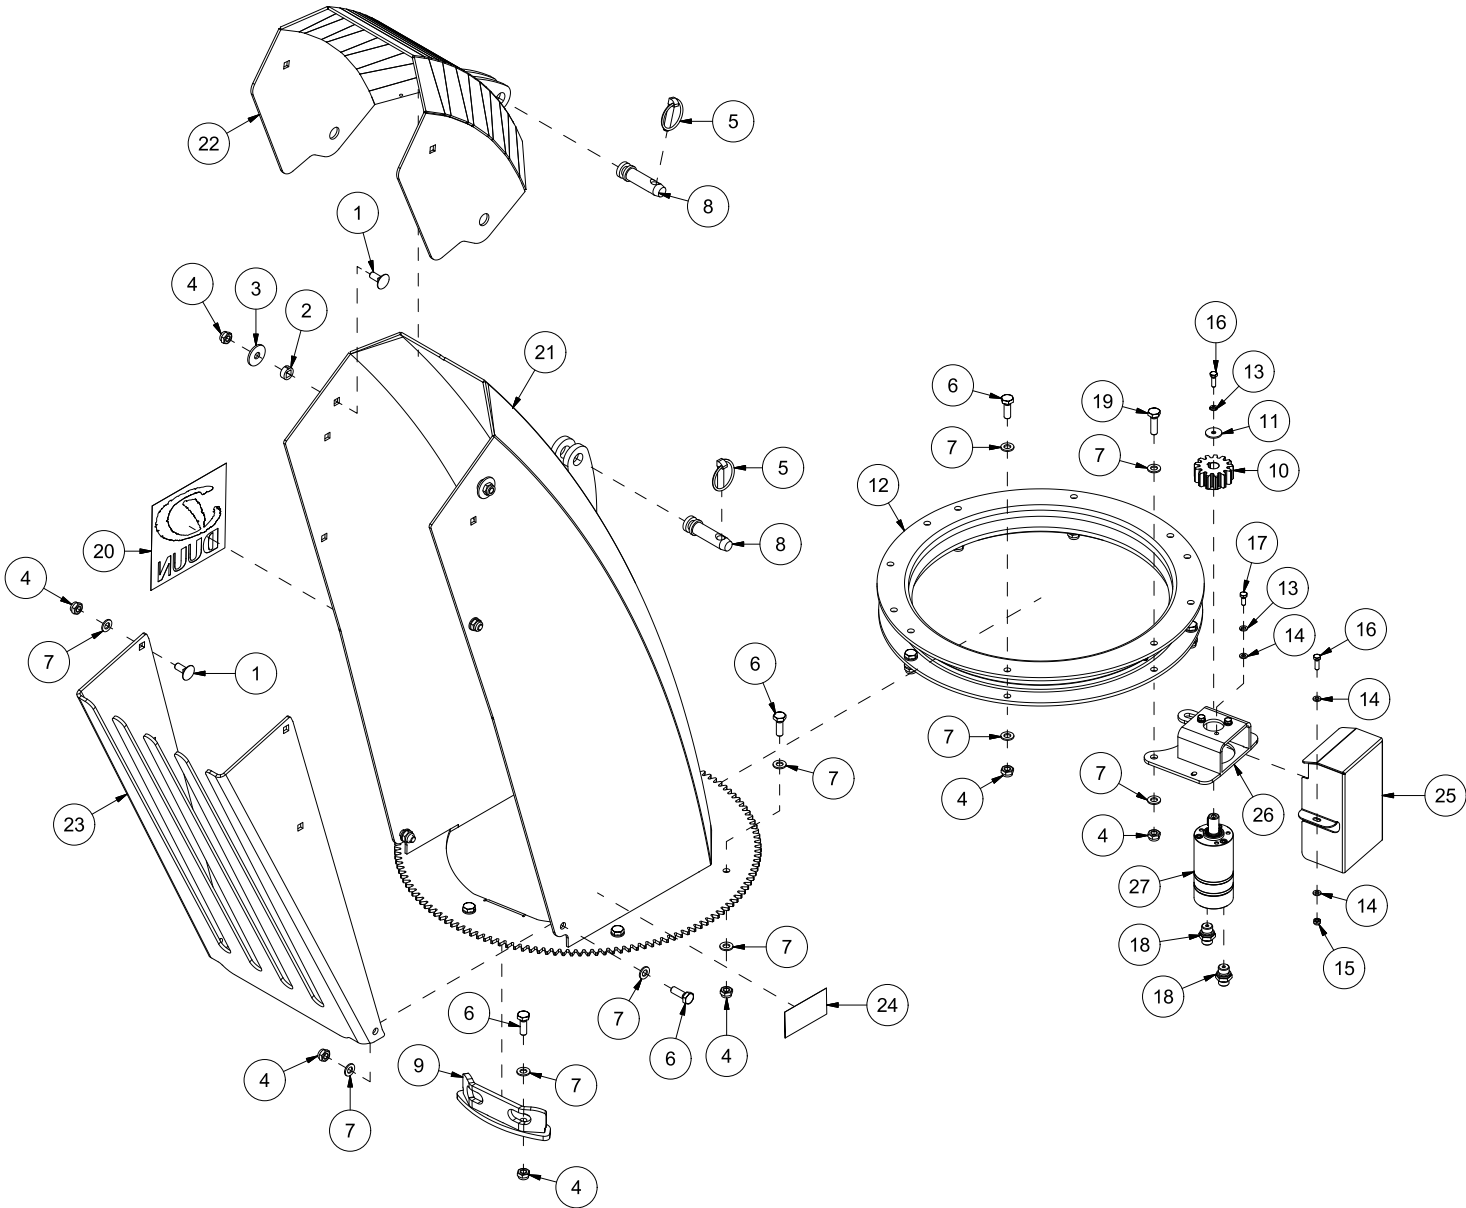

Pos	Ant	Artikkelnr	Beskrivelse
1	4	2344330	Låseskrue M10x25 ElZn 8.8 DIN 603
2	2	1252039	Opplagringsskive
3	2	2533065	Karosseriskive ø11/35x3
4	22	2483610	Lockingmutter M10 ElZn DIN 985
5	2	2556142	Orepinne Ø10x40
6	16	2422299	Sekskantskrue M10x30 ElZn 8.8 DIN 933
7	36	2531060	Underlagsskive M10 ElZn DIN 125
8	2	2526317	Bolt Ø19,8x45
9	1	1251152	Stopper mot skrog
10	1	2964105	Tannhjul modul 4
11	1	1251198	Skive for tannhjul
12	1	1251136	Kulesvingkrans Ø500
13	4	2538039	Fjærskive M6 A4 DIN 127
14	7	2537036	Underlagskive M6 A4 DIN 125
15	2	2483808	Lockinmutter M6 A4 DIN 985
16	3	2426205	Sekskantskrue M6x20 A4 DIN933
17	3	2426200	Sekskantskrue M6x16 A4 DIN 933
18	2	2957751	Ansatsnippel GEK BSP 3/8" L10 ED Ø3,0
19	2	2422301	Sekskantskrue M10x35 ElZn 8.8 DIN 933
20	1	2935150	Klebemerke Duun 160x160
21	1	1252035	Utkastertut 80 cm
22	1	1252032	Utløpsklaff 80 cm
23	1	1252044	Rist
24	2	2935088	Klebemerke 90x48 Klemfare hånd
25	1	12512006	Lokk o/hydraulikkmotor
26	1	12512015	Brakett f/oljemotor
27	1	2955504	Hydraulikkmotor 40 ccm